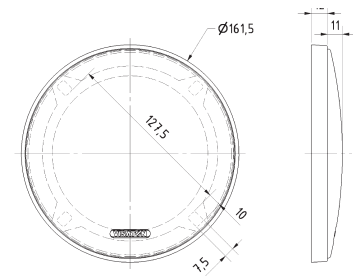

Gitter 13 R/162
11.12.06